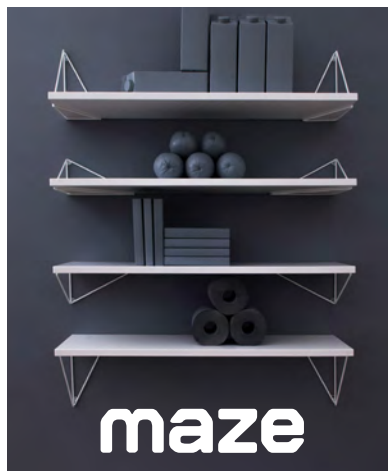

SLOW PRODUCTIONをコンセプトに、家の中に美しい暮らしの道具を提供するスウェーデンのブランド「maze」。小さな家具やフック、ハンガー、棚など、スウェーデンらしい金属を扱った機能的な製品を数多く生み出しています。

PYTHAGORAS
ブラケット&棚板セット¥13,500+税 素材：オーク材、スチール

ブラケット (2個セット) W10×D16×H20cm ¥6,500+税～ ※全4色 (色により価格は異なります)
棚板 W80×D20×H1.9cm ¥6,500+税～ ※全3種 (素材により価格は異なります)