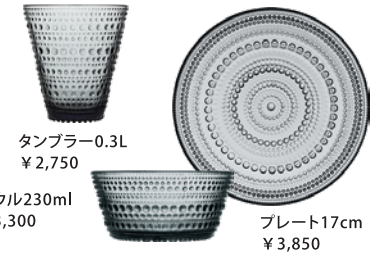

Teema
ハンターグリーン
北欧の深い森を思い起こすようなシックな限定カラー
マグ0.3L ¥3,630
ボウル15cm ¥3,630
プレート17cm ¥2,970

24h AVEC 復刻カラーグリーン
プレート20cm ¥3,850
プレート26cm ¥5,280
ティープレート24cm ¥5,280

北欧の
丁寧な暮らし。
SCANDINAVIAN DESIGN
4/25 [sat] START

IITALA
1881

カステヘルミ

連なるガラスのしずくのようなデコレーションが美しい人気のガラスアイテム。ニュートラルな色合いのグレーが再登場です。

タンブラー0.3L ¥2,750
ボウル230ml ¥3,300
プレート17cm ¥3,850

louis
poulsen

パンテラはオーガニックなフォルムを用い、ベースとシェードの両方が反射板として機能するランプです。眩しさのない光を放ち、照明が醸し出す雰囲気追求したヴァーナー・パントンの感性が際立つ照明です。